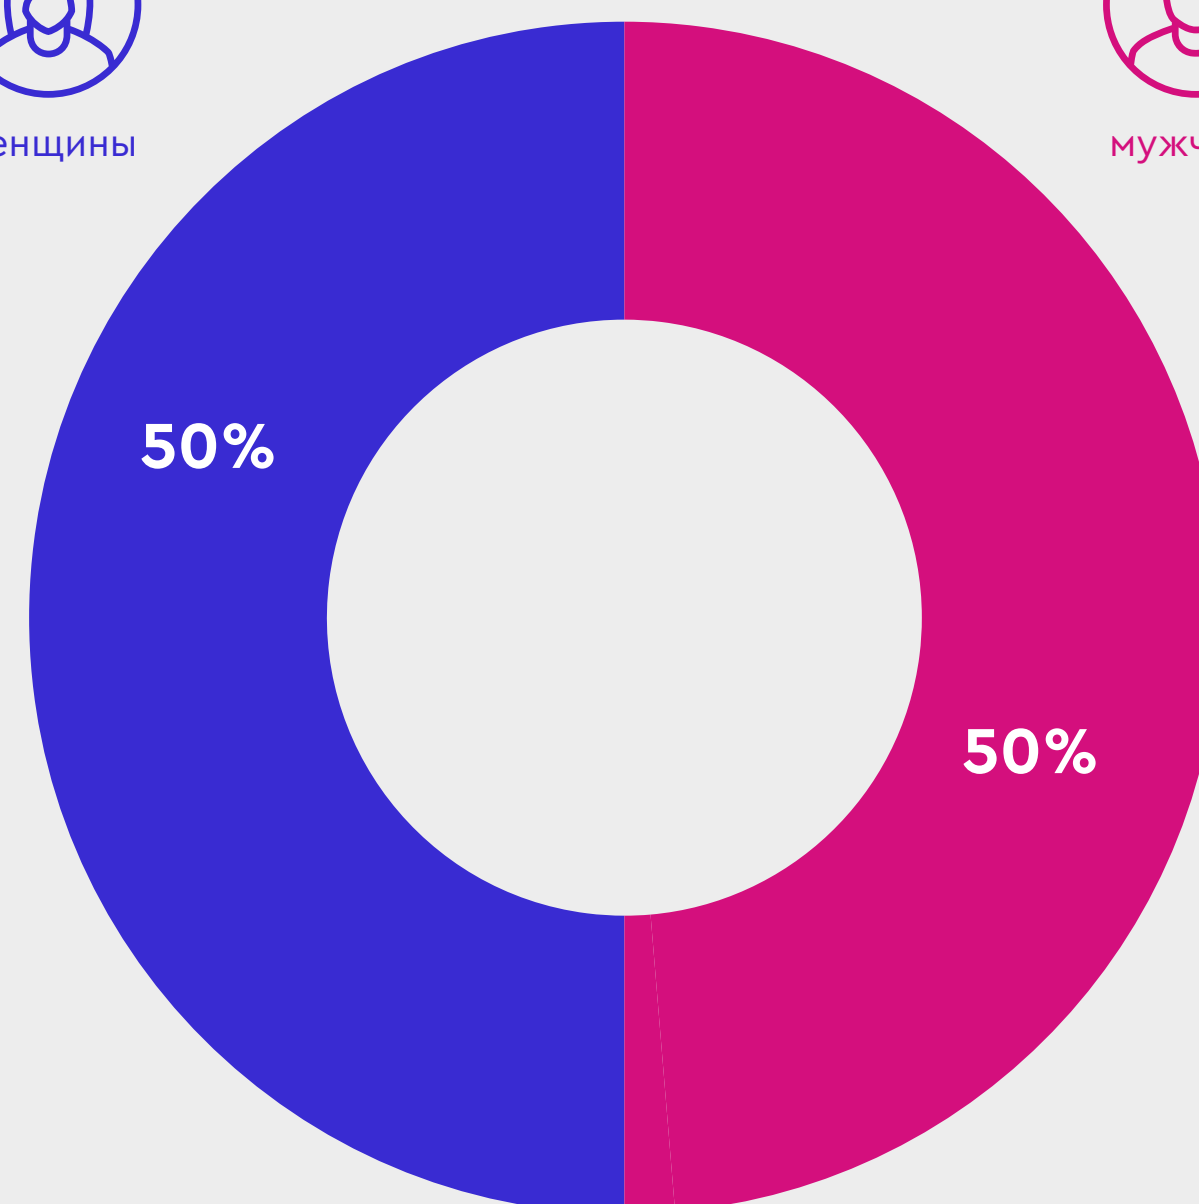

# Факты о телеканале

Библиотека фильмов — более 1100 часов

Более 250 часов новых программ добавляется на телеканал каждый год

Контент мировых студий

# Аудитория телеканала

Возраст (ядро):  
6+ лет

женщины

мужчины

Количество домохозяйств  
или абонентов в других  
странах:

6 919 915